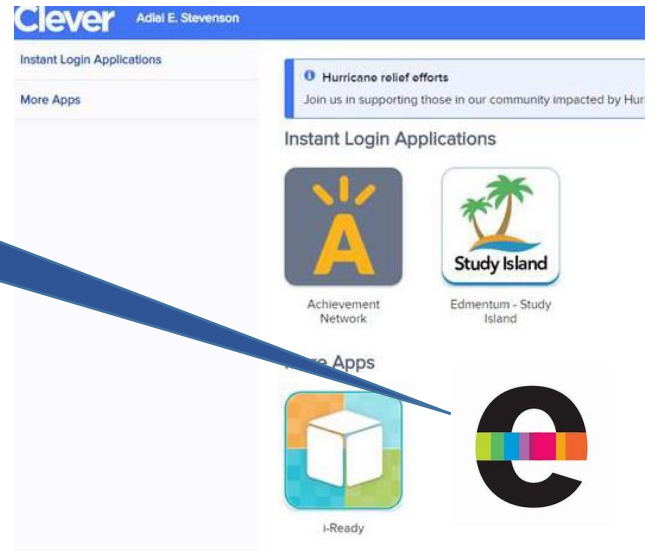

अनुप्रयोगहरूको सूचीबाट **Exact Path** चयन गर्नुहोस्

Exact Path गृह स्क्रिनबाट, मथ वा पठन ट्याबहरूमा क्लिक गरेर पथहरू अध्ययन गर्नका लागि जाँच गर्नुहोस्

प्रत्येक **Learning Path** मा काम गर्नको लागि कौशलको सूची समावेश गर्दछ जुन तपाईंको बच्चाको लागि विशेष गरी तिनीहरूको परिक्षण स्कोर इतिहासको आधारमा सिर्जना गरिएको हो

सीपमा काम गर्न, विद्यार्थीहरूले पाठ इकाई, अभ्यास युनिट, र महारत प्रश्नहरू प्राप्त गर्छन् तिनीहरूले कति कति सिक्नो भनेर हेर्न। तपाईंको बच्चाको शिक्षकले नियमित रूपमा **Exact Path** प्रगति जाँच गरिरहेको छ र परिणाममा आधारित कक्षा निर्देशन समायोजन हुनेछ

तपाईंको बच्चालाई गणित र पढ्न कम्तिमा र मिनेट खर्च गर्न प्रोत्साहित गर्नुहोस् **Exact Path** दिनदिनै उनीहरूको सीप विकास गर्न मद्दत गर्नको लागि काम गर्नुहोस्